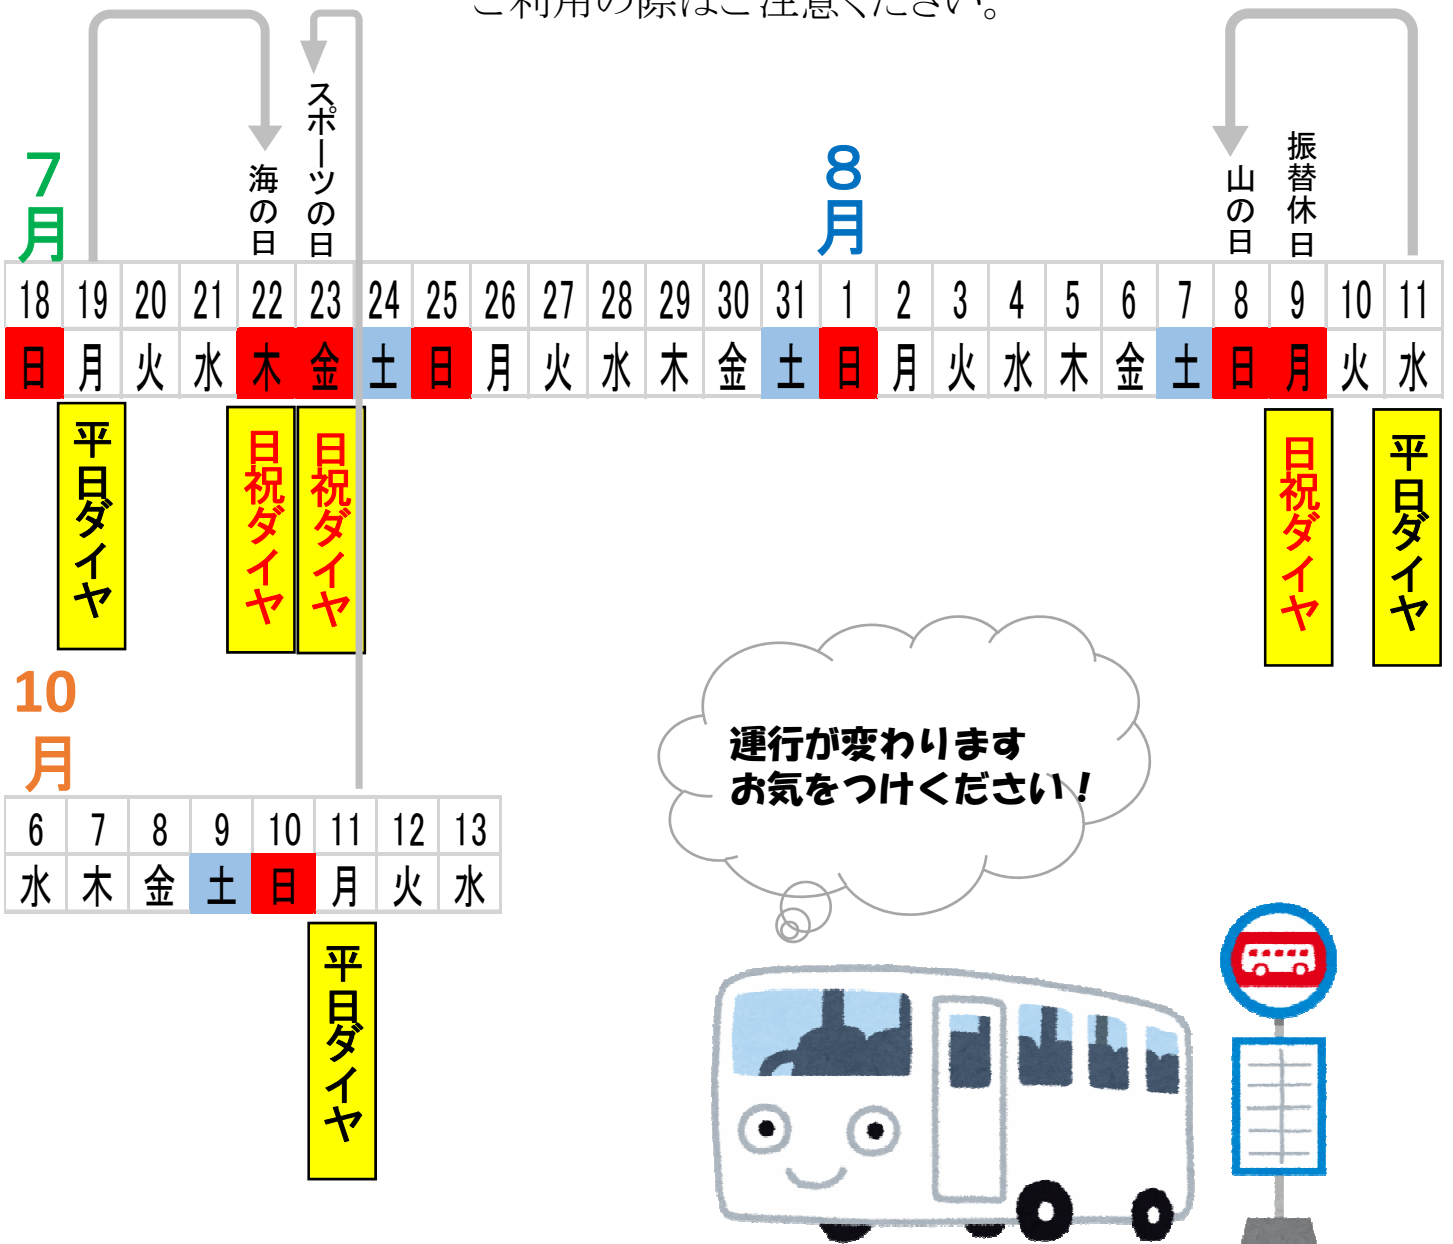

祝日の移動にともない 市民バス等の運行ダイヤ が変わります

東京2020オリンピック開催に合わせた祝日の移動により、
バスと乗合タクシーの運行は下表のとおりとなります。
ご利用の際はご注意ください。

問合せ先: 飯田市リニア推進課公共交通係(電話22-5361)