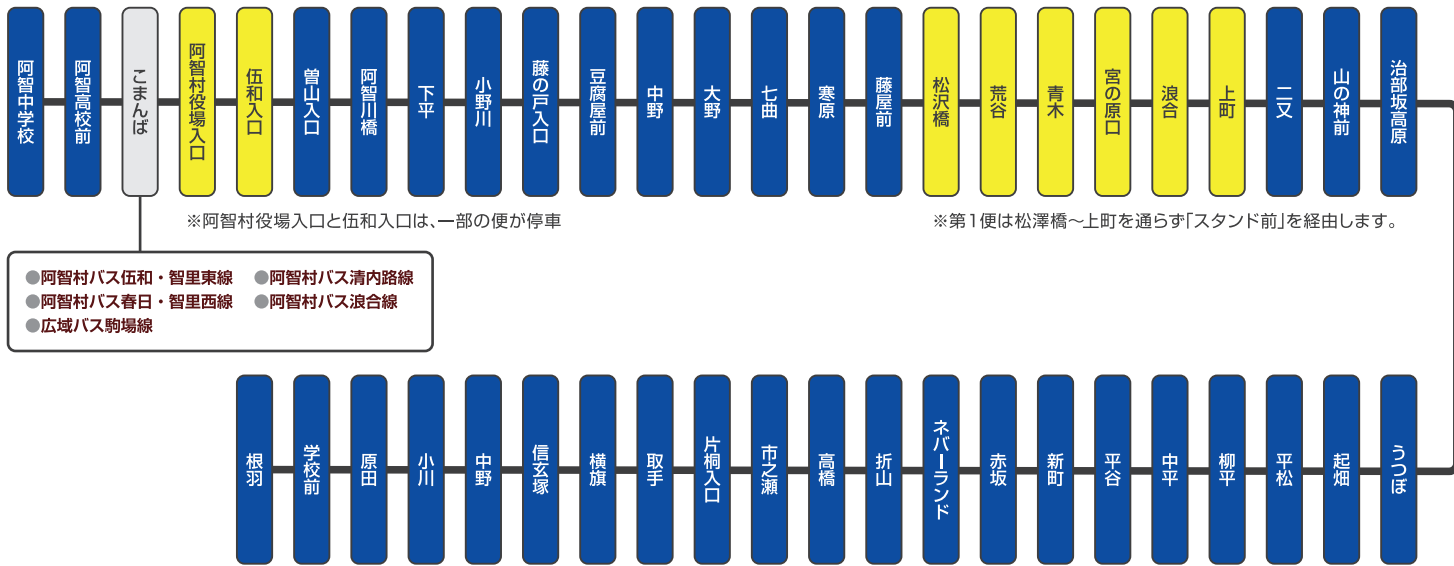

駒場線からの乗継情報

始発地		飯田駅前	飯田駅前	飯田駅前	飯田高校前
経由		切石	市立病院	切石	切石
こまんば着	-	7:47	12:17	16:56	19:16

始発地			飯田駅前	
経由			市立病院	
こまんば着	-	-	17:24	-

駒場線からの乗継情報

始発地	飯田駅前	飯田駅前	飯田駅前
経由	切石	切石	切石
こまんば着	9:26	11:26	15:26

料金表

運賃 200円 (各村内利用は100円)

●根羽・平谷・阿智村の役場(浪合支所も可)で回数券の販売もありますのでご利用下さい。

路線図 根羽方面行き

定期券・クーポン券(回数券)をご利用ください

- 定期券/1ヶ月(上限額7,200円)
- クーポン券/200円券10枚綴り(販売価格1,800円)

定期券販売所 根羽村役場

クーポン券販売所 根羽村役場、平谷村役場

お問い合わせ 根羽村役場 総務課 TEL.0265-49-2111

時刻表 (土・日曜日、祝祭日は休日時刻となります。長期休業期間は役場へお問い合わせください)