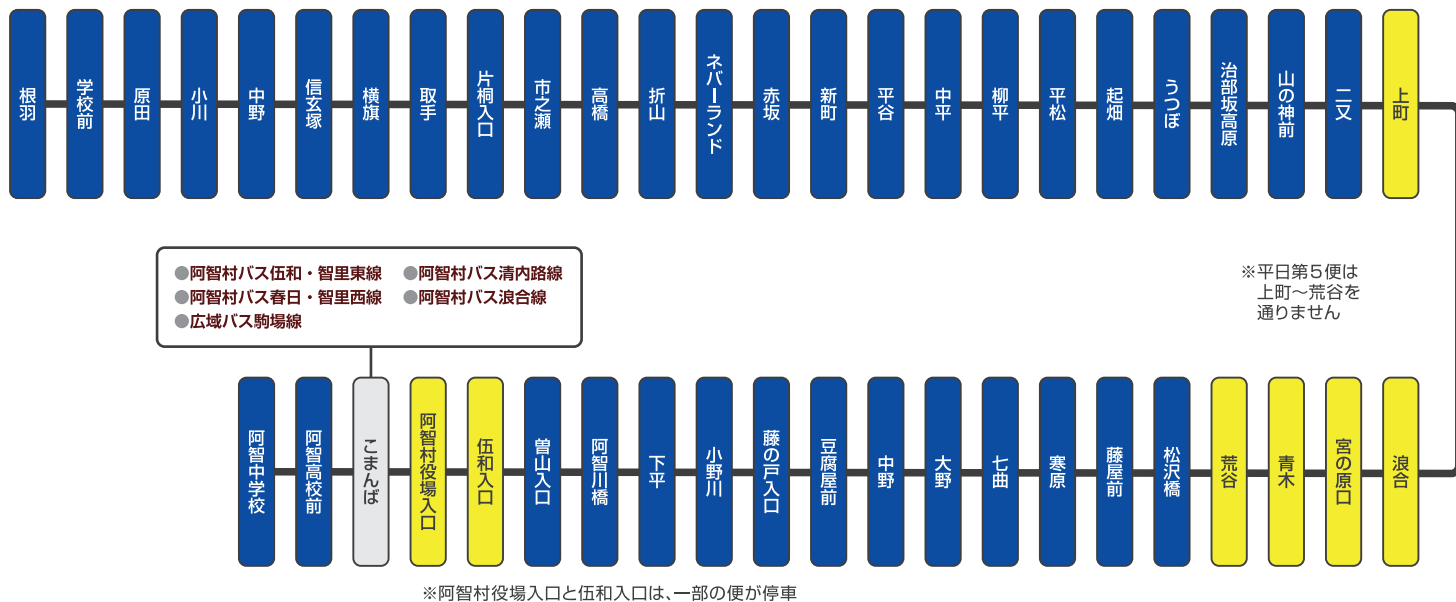

料金表

運賃 200円 (各村内利用は100円)

●根羽・平谷・阿智村の役場(浪合支所も可) で回数券の販売もありますのでご利用下さい。

路線図 阿智方面行き

定期券・クーポン券(回数券)をご利用ください

- ●定期券/1ヶ月(上限額7,200円)
- ●クーポン券/200円券10枚綴り(販売価格1,800円)

定期券販売所 根羽村役場

クーポン券販売所 根羽村役場、平谷村役場

お問い合わせ 根羽村役場 総務課 TEL.0265-49-2111