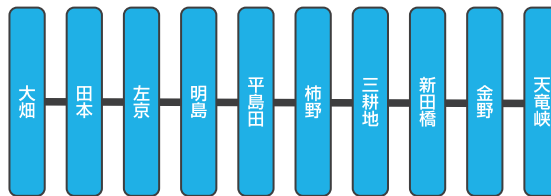

時刻表

運行日	平日
系統番号	S2
経由	
行き先	天竜峡
大畑	7:00
田本	7:02
左京	7:05
明島	7:09
平島田	7:11
柿野	7:13
三耕地	7:15
新田橋	7:18
金野	7:20
天竜峡	7:30

※土曜、日曜、祝日、12月29日～1月3日は運休

料金表

泰阜村内 100円	●大畑	●柿野	
	●田本	●三耕地	
	●左京	●新田島	
	●明島	●金野	
	●平島田		
			天竜峡 200円

路線図

お問い合わせ

(有)マルチハイヤー TEL.0260-25-2045 / 泰阜村役場 村づくり振興室 TEL.0260-26-2111