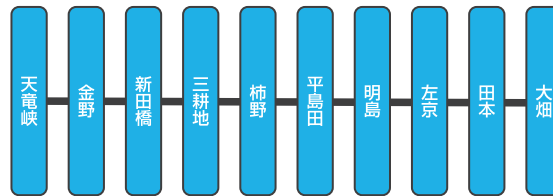

時刻表

運行日	平日
系統番号	S2
経由	
行き先	大畑
天竜峡	18:00
金野	18:10
新田橋	18:12
三耕地	18:15
柿野	18:17
平島田	18:19
明島	18:21
左京	18:25
田本	18:28
大畑	18:30

※土曜、日曜、祝日、12月29日～1月3日は運休

料金表

泰阜村内 100円	●大畑	●柿野
	●田本	●三耕地
	●左京	●新田島
	●明島	●金野
	●平島田	
	天竜峡 200円	

路線図

お問い合わせ

(有)マルチハイヤー TEL.0260-25-2045 / 泰阜村役場 村づくり振興室 TEL.0260-26-2111