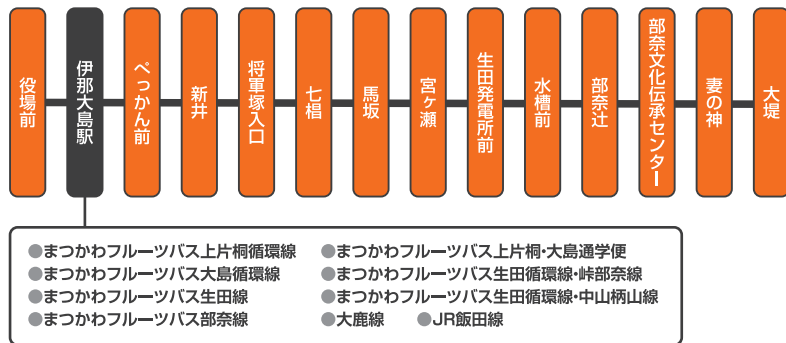

時刻表

… 乗り継ぎ停留所

運行日	平日				平日/4月3日~10月31日運行 学校夏休み運休
系統番号	M3	M3	M3	M3	M3
経由					
行き先	大堤	大堤	大堤	大堤	大堤
役場前	6:27	7:12	16:15	17:20	18:29
伊那大島駅	6:28	7:13	16:16	17:21	18:30
べっかん前	6:29	7:14	16:17	17:22	18:31
新井	6:30	7:15	16:18	17:23	18:32
將軍塚入口	6:31	7:16	16:19	17:24	18:33
七楯	6:32	7:17	16:20	17:25	18:34
馬坂	6:33	7:18	16:21	17:26	18:35
宮ヶ瀬	6:34	7:19	16:22	17:27	18:36
生田発電所前	6:35	7:20	16:23	17:28	18:37
水槽前	6:42	7:27	16:30	17:35	18:44
部奈辻	6:43	7:28	16:31	17:36	18:45
部奈文化伝承センター	6:44	7:29	16:32	17:37	18:46
妻の神	6:45	7:30	16:33	17:38	18:47
大堤	6:46	7:31	16:34	17:39	18:48

※土曜、日曜、祝日は運休 ※昼はM4生田循環線の時刻表もご覧ください。

料金表

200円	大人	無料	●小学校就学前の方 ●上片桐地区大沢南部・大沢北部から中学校へ通学の方 ●生田地区から中央小・中学校へ通学の方 ●次のいずれかに該当する方 ①身体障がい者手帳、療育手帳及び精神障がい者保健福祉手帳をお持ちの方 ②要支援及び要介護認定の方 ●65歳以上の方 ●障がい者福祉施設に通所の方
100円	小学生・中学生・高校生 (一部無料) (一部無料)		

路線図

クーポン券をご利用ください (回数券)

- ●200円券11枚綴り(販売価格2,000円)
- ●100円券11枚綴り(販売価格1,000円)

クーポン券販売所

松川町役場

お問い合わせ

伊那バス松川営業所 TEL.0265-36-2135
松川町役場 まちづくり政策課 TEL.0265-36-7014