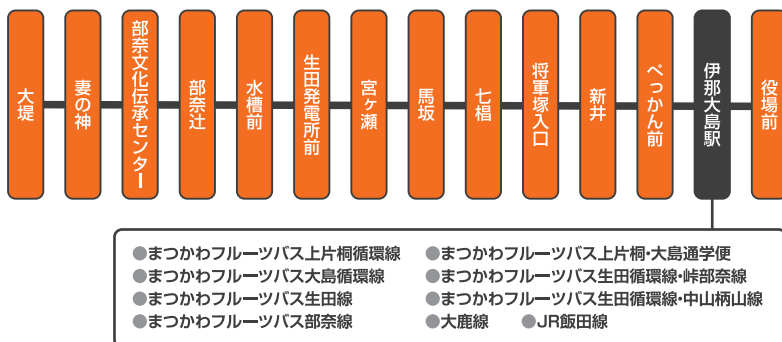

時刻表

… 乗り継ぎ停留所

運行日	平日				
系統番号	M3	M3	M3	M3	M3
経由					
行き先	役場	役場	役場	役場	役場
大堤	6:47	7:32	16:35	17:40	18:49
妻の神	6:48	7:33	16:36	17:41	18:50
部奈文化伝承センター	6:49	7:34	16:37	17:42	18:51
部奈辻	6:50	7:35	16:38	17:43	18:52
水槽前	6:51	7:36	16:39	17:44	18:53
生田発電所前	6:58	7:43	16:46	17:51	19:00
宮ヶ瀬	6:59	7:44	16:47	17:52	19:01
馬坂	7:00	7:45	16:48	17:53	19:02
七楯	7:01	7:46	16:49	17:54	19:03
將軍塚入口	7:02	7:47	16:50	17:55	19:04
新井	7:03	7:48	16:51	17:56	19:05
べっかん前	7:04	7:49	16:52	17:57	19:06
伊那大島駅	7:05	7:50	16:53	17:58	19:07
役場前	7:06	7:51	16:54	17:59	19:08

※土曜、日曜、祝日は運休 ※昼はM4生田循環線の時刻表もご覧ください。

料金表

200円	大人	無料	●小学校就学前の方 ●上片桐地区大沢南部・大沢北部から中学校へ通学の方 ●生田地区から中央小・中学校へ通学の方 ●次のいずれかに該当する方 ①身体障がい者手帳、療育手帳及び精神障がい者保健福祉手帳をお持ちの方 ②要支援及び要介護認定の方 ●65歳以上の方 ●障がい者福祉施設に通所の方
100円	小学生・中学生・高校生 (一部無料) (一部無料)		

路線図

クーポン券をご利用ください (回数券)

- ●200円券11枚綴り(販売価格2,000円)
- ●100円券11枚綴り(販売価格1,000円)

クーポン券販売所

松川町役場

お問い合わせ

伊那バス松川営業所 TEL.0265-36-2135
松川町役場 まちづくり政策課 TEL.0265-36-7014