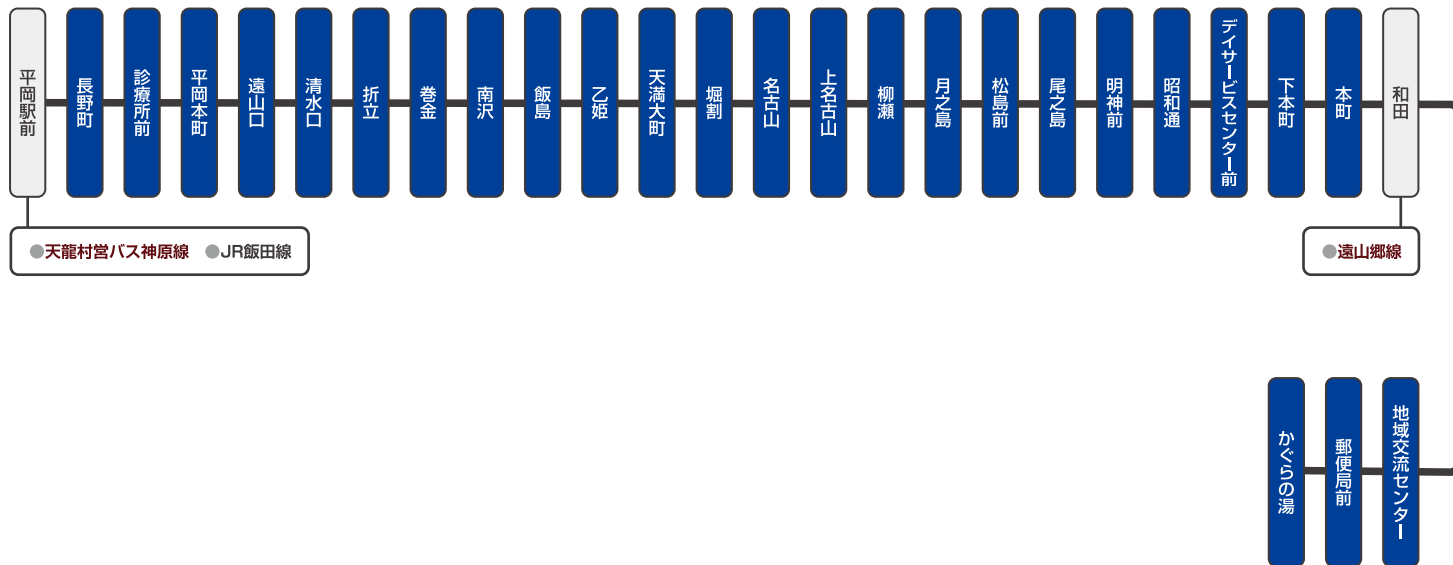

料金表

広域バス平岡線

※広域バス(信南交通)の通学、通勤定期券は、乗合タクシーでも利用可能

																						上 町											
																						赤 沢	100										
																						八日市場	100	100									
																						上 島	100	100	200								
																						上 沢	100	100	200	200							
																						本谷口	100	100	100	200	200						
																						木 沢	100	100	100	200	300	300					
																						川合前	100	100	100	200	300	300					
																						観音前	100	100	200	200	300	400					
																						大 島	100	100	100	200	200	300	400	400			
																						酒屋前	100	100	100	200	200	300	300	400	500		
																						和 田	100	100	100	100	200	300	300	400	400	500	
																						かぐら湯	100	100	100	100	200	200	300	300	400	500	500
																						明神前	100	100	100	100	200	200	300	300	400	500	500
																						尾之島	100	100	100	100	200	200	300	400	400	500	600
																						月之島	100	100	100	100	200	200	300	400	400	500	600
																						名古山	100	100	100	100	200	200	300	400	400	500	600
																						掘 割	100	100	100	100	200	200	300	400	400	500	600
																						天満大町	100	100	100	200	300	300	400	400	500	600	600
																						飯 島	100	100	100	200	300	300	400	400	500	600	600
																						折 立	100	100	100	200	300	300	400	400	500	600	600
																						清水口	100	100	200	300	300	400	400	500	500	600	600
																						平岡本町	100	200	200	300	300	400	400	500	500	600	600
																						平 岡	100	100	200	300	300	400	400	500	500	600	600

路線バス料金について

●小人(小学生以下)および割引証明者(障がい者等)は半額。●未就学児(小学校入学前前)は、保護者1名様につき1名無料。それ以外は子供料金となります。●運賃割引の方は必ず割引証明書を運賃お支払いの際、乗務員にお見せください。

定期券・クーポン券をご利用ください

定期券
販売所

飯田駅前発券所 / 伊賀良発券所(りんごの里)
和田営業所 / 駒場券売所

クーポン券
販売所

上記の他、バス車内 / 遠山タクシー
信南観光飯田県店 / 信南観光イオン飯田店
飯田市役所売店

お問い合わせ

遠山タクシー TEL.0260-32-2061

飯田市役所 リニア推進課 交通政策係 TEL.0265-22-4511(代)

路線図